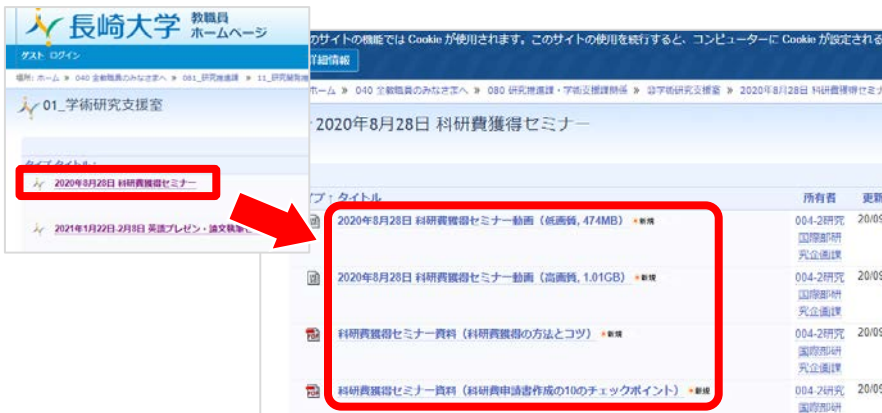

3 目的のセミナーページに移動し ファイルをダウンロード

※ダウンロードできない場合は
右クリック→「名前を付けてリンク先を保存」